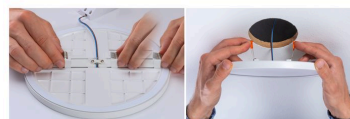

Artikelnummer:
93042

EAN-Nummer:
4000870930427

Name
EB Panel AREO VariFit IP44 13W 4000K 175 x175mm Weiß Kst

Hersteller
Paulmann

Artikelinfo

Interner Code	930.42
EAN	4000870930427
Farbe	Weiß
Material	Kunststoff
Garantie	5 Jahre
Hersteller	Paulmann
Lieferumfang	Montageanleitung

IP44

Technische Daten

Dimmbar	Nein
Spannung	230 V

Leuchtmitteldaten

Bestückung	13 W
Anzahl Bestückung	1x
Farbwiedergabeindex	> 80 Ra
Entspricht Glühlampe	115 W
Anzahl Brennstellen	01
Lebensdauer	30.000 h
Bestückung	incl. 1x13 W
Nennlichtstrom	1.300 lm
Farbtemperatur Bereich	4.000 K
Leuchtmittleigenschaft	LED fest integriert